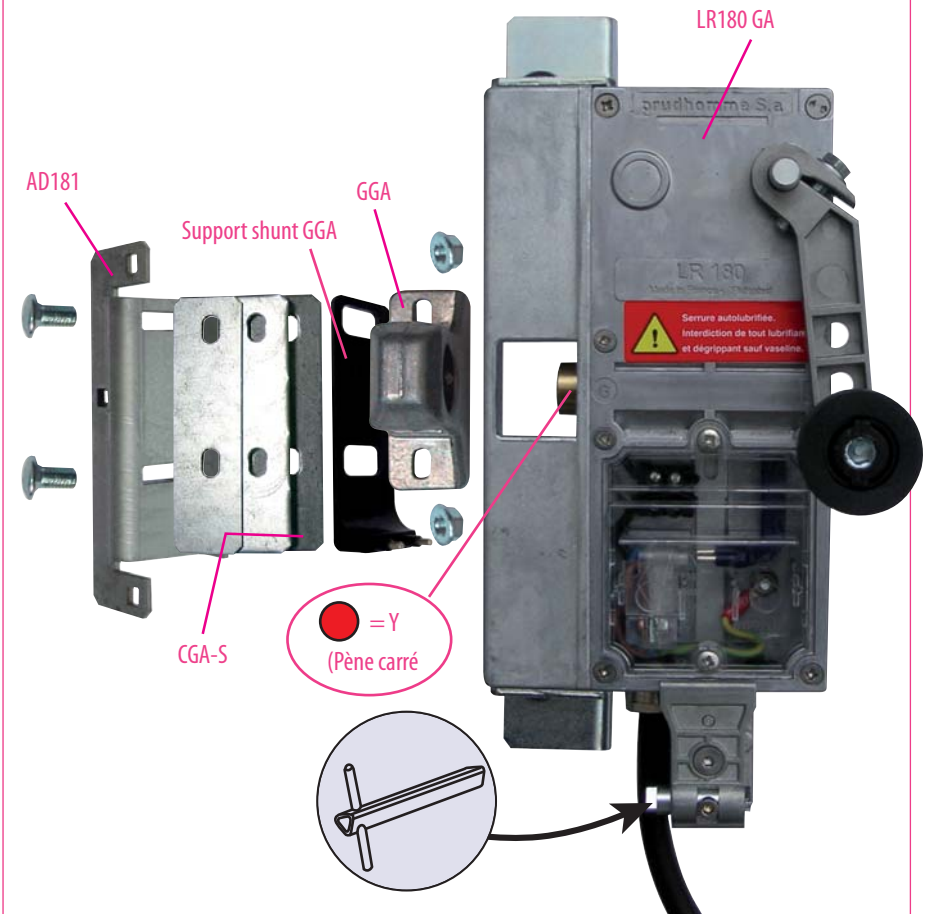

Produit à remplacer
Serrure pour grilles articulées

Produit de remplacement
LR 180 ** GA-S prudhomme S.a
pour grille articulée

Ind. A du 12/08/2009
FP
Document non contractuel, sous réserve de modification - Reproduction interdite.

réf. : LR180 *G GA-S

réf. : LR180 *D GA-S