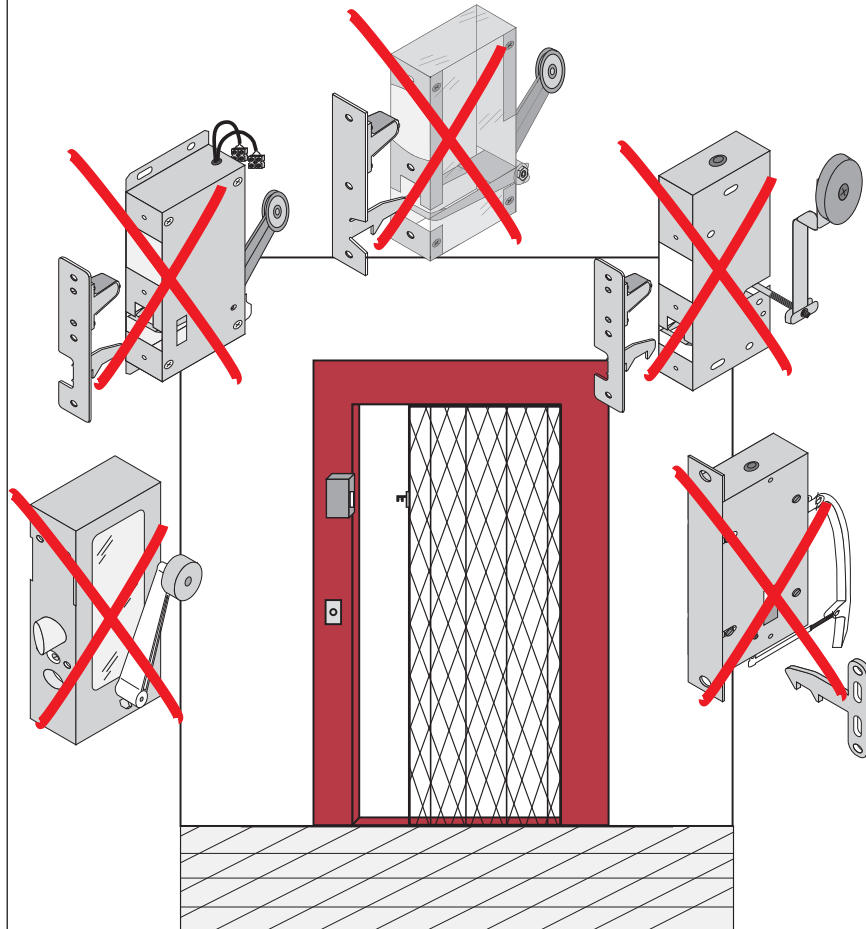

Produit à remplacer
Serrure pour grilles articulées

Produit de remplacement
LR 180 ** GA-S prudhomme S.a
pour grille articulée

Ind. A du 12/08/2009
FP
Document non contractuel, sous réserve de modification - Reproduction interdite.

réf. : LR180 *G GA-S

réf. : LR180 *D GA-S